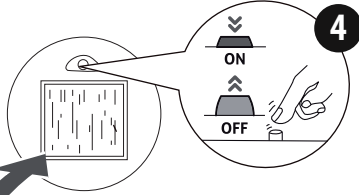

1

2

3

4

5

*

PROTECTION CAPS,
BESCHERMKAPJES,
SCHUTZKAPPEN,
CASQUETTES DE
PROTECTION

LED

L13

2x

SOFTTONE

FILAMENT
LED

L15

3.2V

LI-ION

14500

400mAh

P8

P11

C7

C1

C9

M2

M5

M18

M19