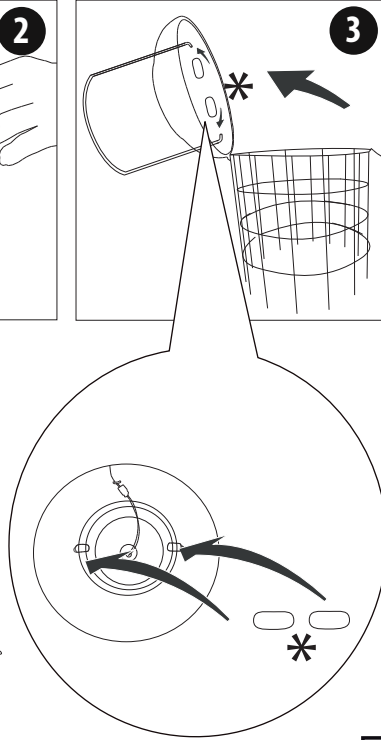

5

\*

PROTECTION CAPS,  
BESCHERMKAPJES,  
SCHUTZKAPPEN,  
CASQUETTES DE  
PROTECTION

LED

L13

2x

SOFTTONE

FILAMENT  
LED